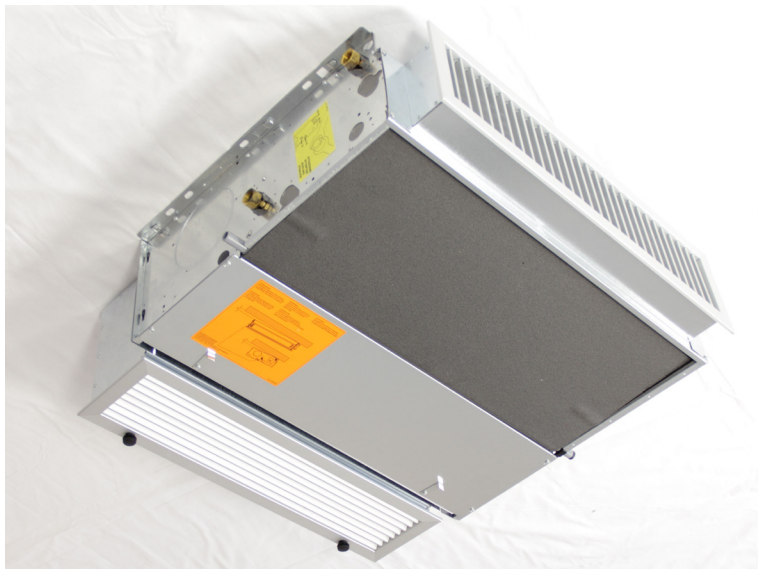

Vinklat insug/Rakt utblås

Carisma CRC-IO/CRC-ECM-IO

Fläktkonvektor

GRAFPCxx

Insugningsgaller med filter,
för 90° anslutning.

FR90Cxx

Luftkanal insug 90°

FMDCxx

Rak utblåsningsstos

BMACxx

Utblåsgaller med höjd- och sidjustering