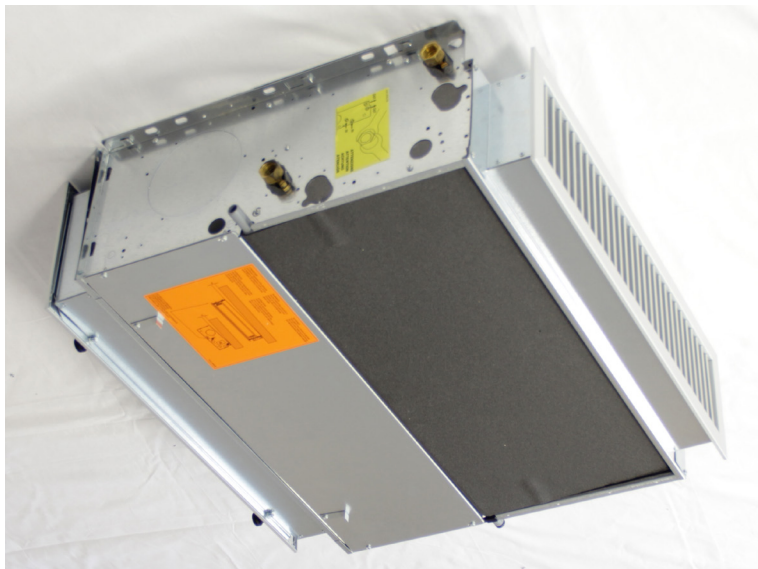

# Kanaldelar till Carisma CRC-IO/CRC-ECM-IO

Kanaldelarna passar vid såväl tak- som väggmontering.

### Carisma CRC-IO/CRC-ECM-IO

Fläktkonvektor