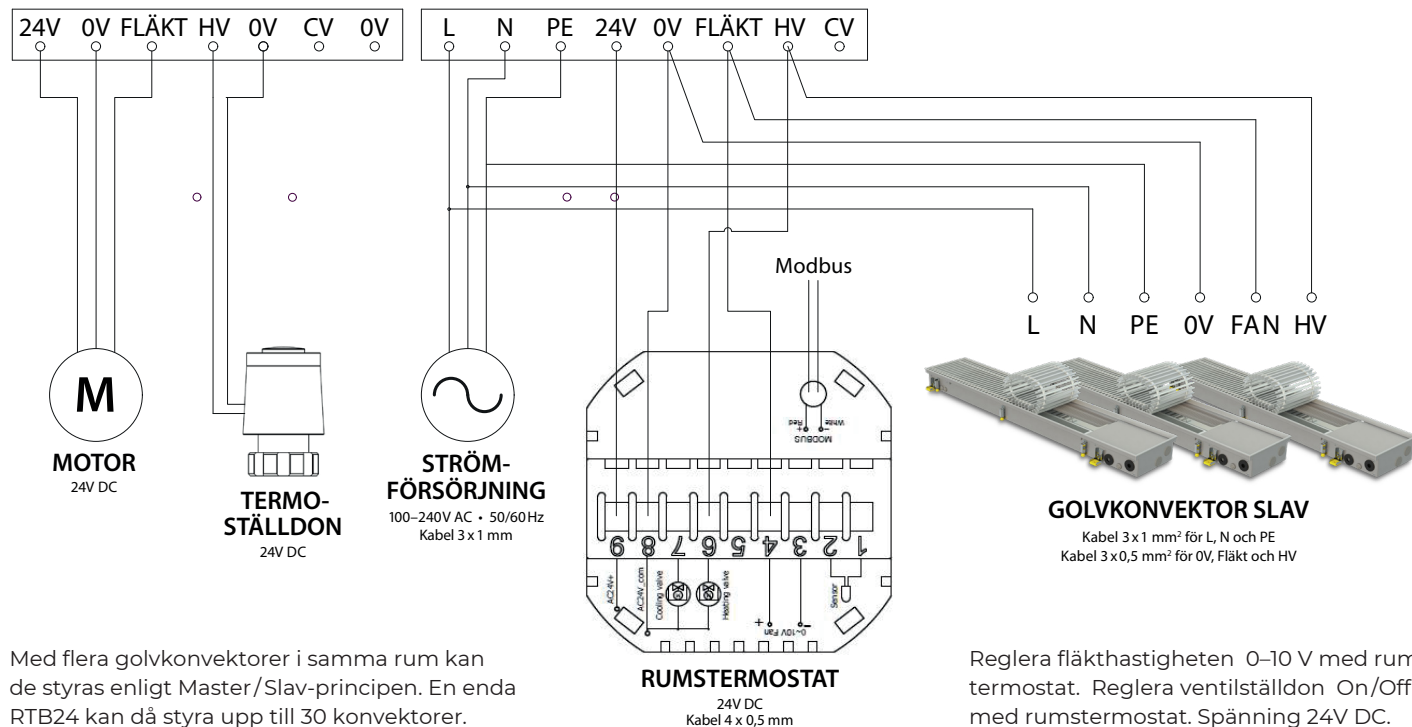

# KOPPLINGSSCHEMA

Med flera golvkonvektorer i samma rum kan de styras enligt Master/Slav-principen. En enda RTB24 kan då styra upp till 30 konvektorer.

Reglera fläkthastigheten 0–10 V med rumstermostat. Reglera ventilställdon On/Off med rumstermostat. Spänning 24V DC.