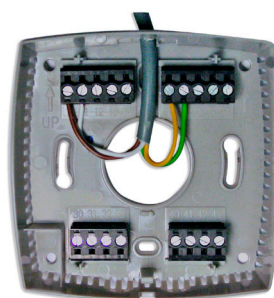

## Manual för installation

**Lätt att installera:** En modulär uppbyggnad med separat bottenplatta för kabelanslutningar gör LVR4 lätt att installera och driftsätta.

Följ lokala säkerhetsföreskrifter vid installationen.

### INSTALLATION

1

2

3

Installation vid utanpåliggande montage, med kablarna ovanifrån

Installation när kablarna kommer från dosan

4

5