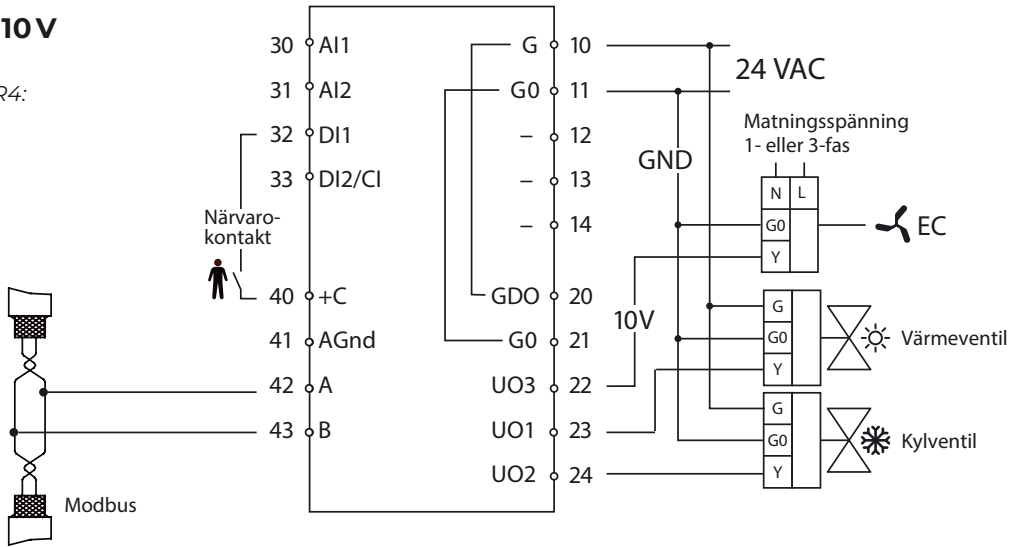

# INKOPPLINGSSCHEMA

## Ställdon 24 V

24 V ställdon som passar LVR4:

- VSDNCM3024
- VSDNOM3024

## Ställdon 0-10V

0-10 V ställdon som passar LVR4:

- VSDM3010

Anslutning VSDM3010:

- G = brun
- G0 = vit
- Y = grön

## DIMENSIONER